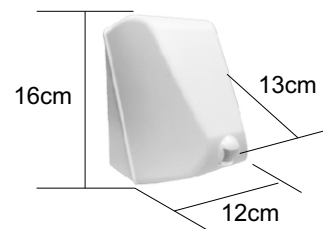

PLUG & PLAY

1

La alarma suena y NUBI se alerta.

2

NUBI detecta un movimiento.

3

NUBI crea una barrera de humo impenetrable.

- 100% compatible con cualquier sistema de alarma antirrobo con sirena interna.
- Inalámbrico, alimentado por batería con una vida útil de 10 años. Instalación solo con dos tornillos.
- Fácil de programar: se presiona el botón de emparejamiento y se activa la sirena para memorizarlo.
- Cartucho de humo desechable para volúmenes de hasta 100m³.
- Tamaño pequeño
- Dos lógicas de desactivación:
 - 1 Siempre inmediato cuando cesa el sonido de la sirena.
 - 2 Retrasado por 5 minutos cuando la duración del sonido de la sirena excede el tiempo memorizado, de lo contrario inmediato.