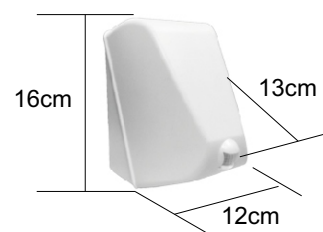

- 100% Compatibile con qualsiasi sistema di antifurto dotato di sirena interna.
- Senza fili, auto-alimentato a batteria con durata 10 anni. Si installa a parete con due tasselli.
- Semplice da programmare: si preme il pulsante di accoppiamento e si fa suonare la sirena antifurto per registrarla
- Cartuccia fumogena monouso ideale per volumi fino a 100m³
- Dimensioni ridotte.
- Due logiche di disattivazione:
 - 1 Sempre immediato al cessare del suono della sirena.
 - 2 Ritardato di 5 minuti quando la durata del suono della sirena supera il tempo registrato, altrimenti immediato.

1

L'allarme suona e NUBI si allerta

2

NUBI rileva un movimento

3

NUBI crea una impenetrabile barriera di fumo

La sirena interna deve trovarsi nella stessa stanza dove posizioni NUBI 4.0.
Dopo l'erogazione areare bene gli ambienti prima di soggiornarvi.
L'installazione in prossimità di forti sorgenti sonore può diminuire la durata della batteria.
Solo la sirena memorizzata in fase di programmazione è in grado di attivare NUBI 4.0
Il prodotto utilizza cartucce fumogene pirotecniche S25 prodotte in Italia da XAFER e distribuite da Smartek srl.