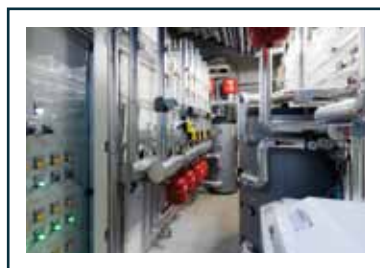

Sensore integrato, riduzione dei falsi allarmi

Integrabile con qualsiasi antifurto esistente

Interamente Made in Italy

SMARTEK

Nubi 4.0 trasforma il tuo allarme

in un vero sistema antifurto

Ideale per volumi fino a 100m³, respinge le intrusioni riducendo la visibilità secondo dopo secondo, rispondendo attivamente a tutte le necessità di maggior sicurezza, come ad esempio:

- La stanza dove è collocata la cassaforte
- Piccoli negozi e magazzini con merce di alto e medio valore come: tabacchi, occhiali, gioielli, dispositivi elettronici, ori, ecc...
- Box e autorimesse
- Depositi e locali tecnici
- Locali VLT, biglietterie, casse automatiche