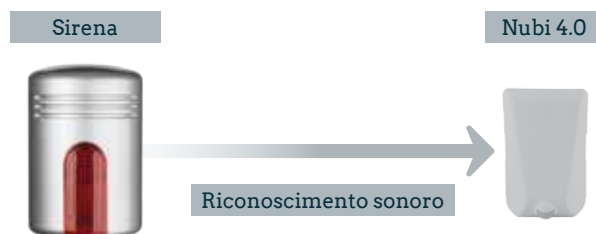

Modalità Plug & Play

Soluzione autoalimentata e completamente senza fili, integrabile a qualsiasi centrale d'allarme, purchè dotato di almeno una sirena interna.

Nel momento dell'infrazione, entrerà in funzione l'antifurto e di conseguenza la sirena, Nubi 4.0 riconoscerà il suono della sirena ed andrà in allerta, erogando il fumo solo se, tramite il suo sensore di movimento integrato, rileverà degli spostamenti.

Il tempo di allerta di Nubi 4.0 potrà essere prolungato anche dopo il tacitamento della sirena mediante una semplice programmazione con DIP switch.