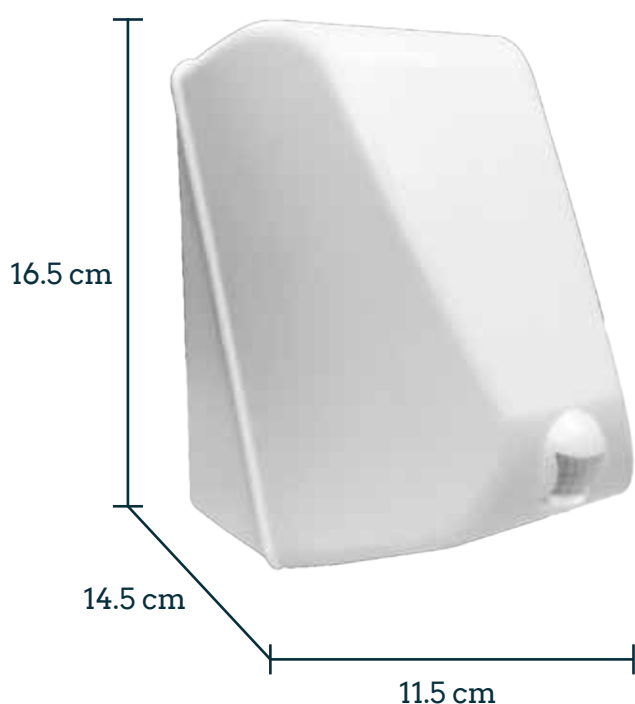

Sensore integrato, riduzione dei falsi allarmi

Integrabile con qualsiasi antifurto esistente

Interamente Made in Italy

SMARTEK

Nubi 4.0 trasforma il tuo allarme

in un vero sistema antifurto

Ideale per volumi fino a 100m³, respinge le intrusioni riducendo la visibilità secondo dopo secondo, rispondendo attivamente a tutte le necessità di maggior sicurezza, come ad esempio:

- La stanza dove è collocata la cassaforte
- Piccoli negozi e magazzini con merce di alto e medio valore come: tabacchi, occhiali, gioielli, dispositivi elettronici, ori, ecc...
- Box e autorimesse
- Depositi e locali tecnici
- Locali VLT, biglietterie, casse automatiche

Piccolo ed efficace

Nubi 4.0, grazie alle sue dimensioni ridotte e al suo design discreto, può essere installato facilmente in qualsiasi ambiente senza dare nell'occhio.

La sua forma si adatta ad ogni tipo di installazione: angolare o frontale.