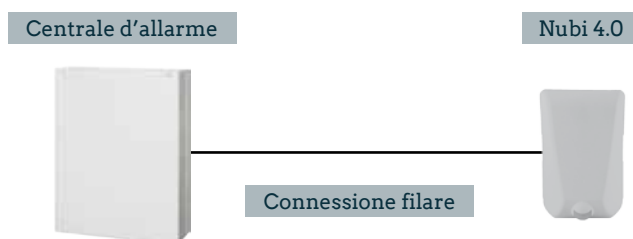

Sensore integrato, riduzione dei falsi allarmi

Integrabile con qualsiasi antifurto esistente

Interamente Made in Italy

SMARTEK

Nubi 4.0 trasforma il tuo allarme

in un vero sistema antifurto

Ideale per volumi fino a 100m³, respinge le intrusioni riducendo la visibilità secondo dopo secondo, rispondendo attivamente a tutte le necessità di maggior sicurezza, come ad esempio:

Made in Italy

www.smarteksrl.it

Facile da installare

Nubi 4.0 dispone di due tipologie di alimentazione: tramite cablaggio a 12VDC o con una batteria al litio da 3.6V.

L'attivazione del fumogeno può essere immediata o mediante la conferma del sensore di movimento integrato, il quale evita eventuali falsi allarmi.

Il collegamento con il sistema d'allarme, nuovo o preesistente, può avvenire in 3 modi:

Connessione cablata

La centrale d'allarme, attraverso il cavetto multipolare, trasferisce l'alimentazione a 12VDC e i comandi al fumogeno Nubi 4.0, che dispone di 3 ingressi con polarità configurabile e 3 uscite di cui una per la segnalazione di manomissioni.

Connessione wireless

Un ricevitore RF, da alloggiare di solito all'interno di Nubi 4.0, riceve i comandi dalla centrale d'allarme e li trasferisce al fumogeno utilizzando i suoi ingressi e uscite. Spesso il ricevitore è un accessorio standard della centrale antifurto, in mancanza di questa possibilità può essere utilizzato il kit NBRTX di Smartek.