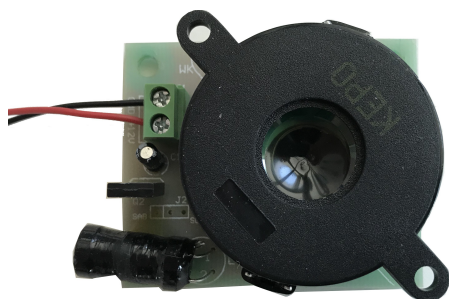

## Sirena interna per NUBI 4.0

### Funzionalità:

- **NBSR01** è un accessorio opzionale per il dispositivo fumogeno di sicurezza **NUBI 4.0**.
- La sirena suona per 90 secondi a partire dal momento in cui inizia l'emissione del fumo.
- Il livello sonoro è di circa 100db a 1m di distanza.

### Montaggio:

- **NBSR01** è facilmente installabile all'interno del contenitore di NUBI 4.0, assicurandola con due viti negli apposite colonnine in plastica, come mostrato in figura 2.
- Il cavo che termina col connettore dovrà essere inserito nell'apposito connettore sulla scheda madre di NUBI 4.0.
- NBSR01 può essere anche utilizzato nella versione a batteria a 3,6V (NB40LP1), in questo caso è necessario utilizzare anche la batteria ausiliaria a 12V modello NB12VB.